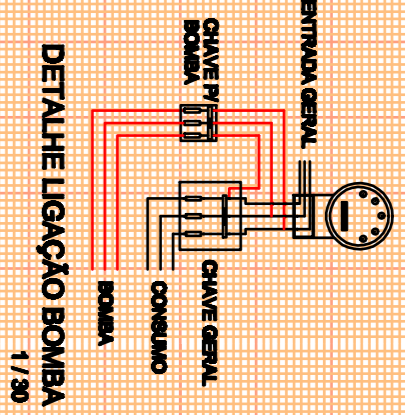

LEGENDA	
	Água
	Saneamento
	Gás
	Alimentação Elétrica
	Alarme de Incêndio
	Extintor
	Hydrante
	Central de Alarme
	Sino
	Chuva
	Strobe
	Sirene
	Falante
	Unidade de Controle
	Central de Alarme com Botão de Chamada Manual
	Central de Alarme com Botão de Chamada Manual e Strobe
	Central de Alarme com Botão de Chamada Manual e Sirene
	Central de Alarme com Botão de Chamada Manual e Falante
	Central de Alarme com Botão de Chamada Manual, Strobe e Sirene
	Central de Alarme com Botão de Chamada Manual, Strobe, Sirene e Falante
	Central de Alarme com Botão de Chamada Manual, Strobe, Sirene, Falante e Sino
	Central de Alarme com Botão de Chamada Manual, Strobe, Sirene, Falante, Sino e Chuva
	Central de Alarme com Botão de Chamada Manual, Strobe, Sirene, Falante, Sino, Chuva e Strobe
	Central de Alarme com Botão de Chamada Manual, Strobe, Sirene, Falante, Sino, Chuva, Strobe e Sirene
	Central de Alarme com Botão de Chamada Manual, Strobe, Sirene, Falante, Sino, Chuva, Strobe, Sirene e Falante
	Central de Alarme com Botão de Chamada Manual, Strobe, Sirene, Falante, Sino, Chuva, Strobe, Sirene, Falante e Sino
	Central de Alarme com Botão de Chamada Manual, Strobe, Sirene, Falante, Sino, Chuva, Strobe, Sirene, Falante, Sino e Chuva

LEGENDA 1/125