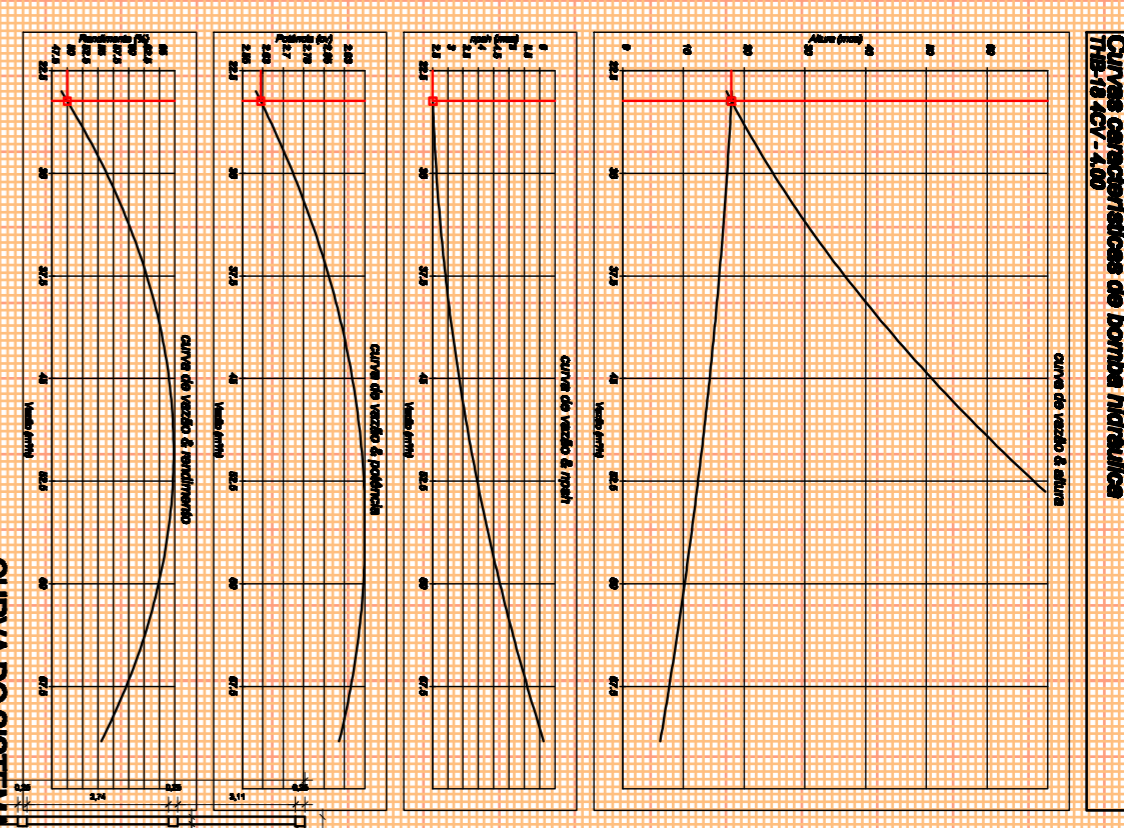

LEGENDA 1/125

DETALHE LIGAÇÃO BOMBAS 1/20

DETALHE TAMPA HIDRANTE RECALQUE 1/20

DETALHE HIDRANTE RECALQUE 1/20

DETALHE FIXAÇÃO TUBULAÇÃO 1/20

PLANTA BAIXA - PAVIMENTO SUPERIOR 1/200

DETALHE RESERVATÓRIO 1/80

ENGENHEIRO CIVIL - CREANS 48.000  
ELDON ALBERTO REZENZEL

ART. Nº: 8300036  
ART. Nº: 8300036  
ART. Nº: 8300036

DESENHO: CLAUDIA REZENZEL  
ARQ. E URB. CAU/RS 114865-8

DATA: NOV/2016

PRANCHAS: 01/01

ÁREA: 2.822,22m²