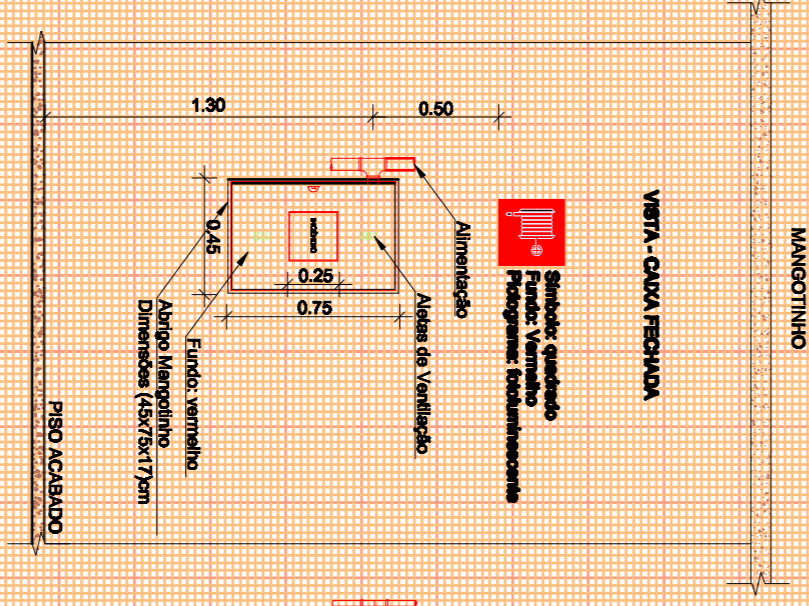

LEGENDA 1/125

DETALHE LIGAÇÃO BOMBAS 1/20

DETALHE TAMPA HIDRANTE RECALQUE 1/20

DETALHE HIDRANTE RECALQUE 1/20

DETALHE FIXAÇÃO TUBULAÇÃO 1/20

PLANTA BAIXA - PAVIMENTO SUPERIOR 1/200

DETALHE RESERVATÓRIO 1/80

DETALHE MANGOTINHO 1/80

DETALHE ESQUENA DE LIGAÇÃO 1/80

PLANTA BAIXA - PAVIMENTO TERREO 1/200

SECRETARIA DE MUNICÍPIO DE  
DESENVOLVIMENTO URBANO  
SECRETARIA MUNICIPAL: CEZAR SCHIMMER  
SECRETÁRIO: JULIO SILVA NETO  
RUA VENÂNCIO AIRES 2277 - 9º ANDAR - CENTRO  
CEP 97100-005 - SANTA MARIA - RS  
(95) 3621-1005 - eod@smmariara.gov.br