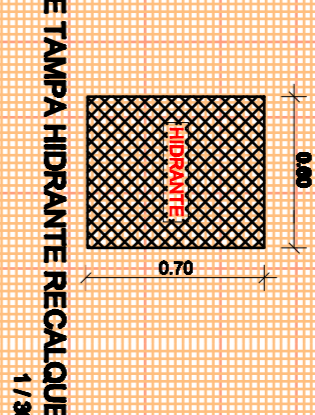

DETALHE TAMPA HIDRANTE RECALQUE 1/20