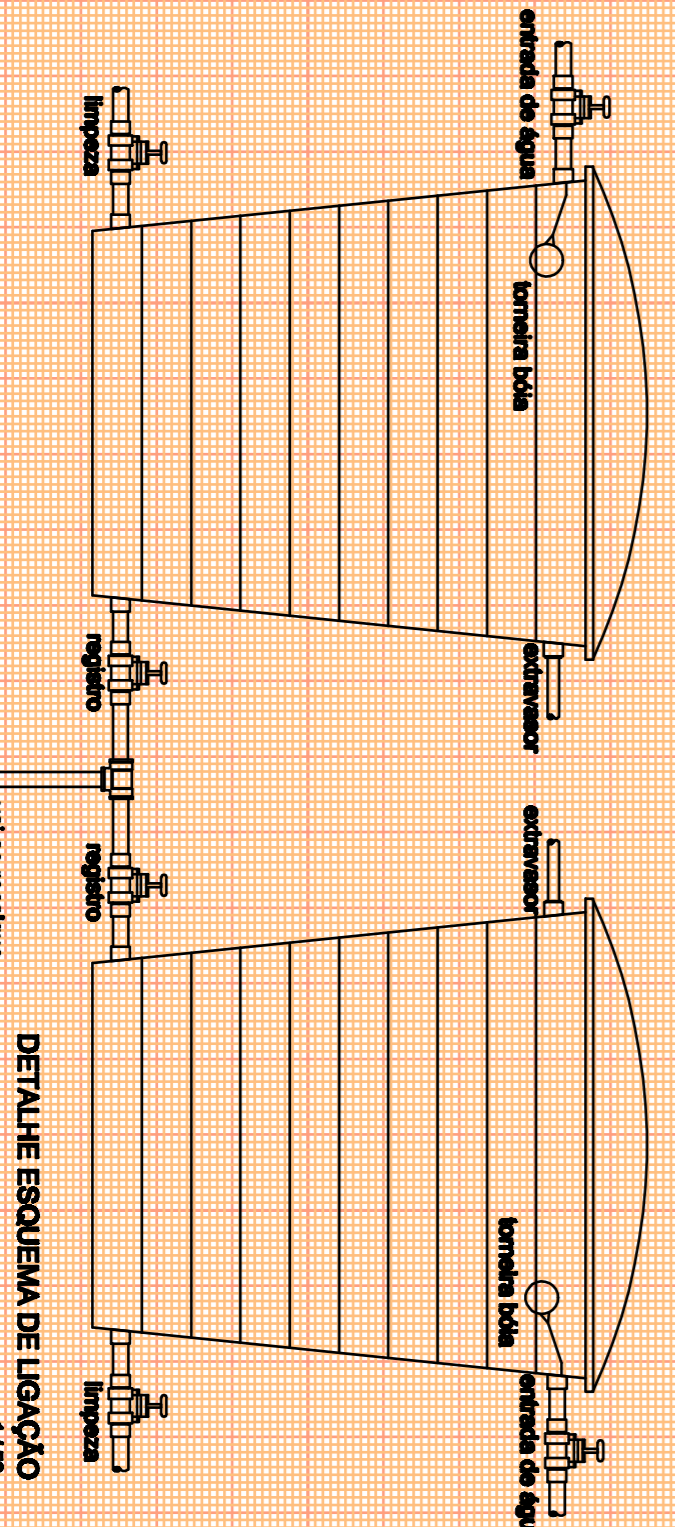

DETALHE RESERVATÓRIO 1/80

DETALHE ESQUENA DE LIGAÇÃO 1/80

PLANTA BAIXA - PAVIMENTO TERREO 1/200

SECRETARIA DE MUNICÍPIO DE
DESENVOLVIMENTO URBANO
SECRETARIA MUNICIPAL: CEZAR SCHIMMER
SECRETÁRIO: JULIO SILVA NETO
RUA VENÂNCIO AIRES 2277 - 9º ANDAR - CENTRO
CEP 97100-005 - SANTA MARIA - RS
(95) 3621-1005 - eod@smmariara.gov.br

EMEF IRMÃO QUINTINO
Rua Raimundo Damasceno, s/nº - Vila Central
cidade Santa Maria/RS

TÍTULO: 72.1 - PROJETO EXECUTIVO DO PPCI
ASSUNTO: PLANTA BAIXA - HIDRÁULICO

PROPRIETÁRIO: PROJETO:
MUNICÍPIO SANTA MARIA

ENGENHEIRO CIVIL - CREANS 48.000
ELDON ALBERTO REZENZEL

PROJETO: PROJETO:
MUNICÍPIO SANTA MARIA

ENGENHEIRO CIVIL - CREANS 48.000
ELDON ALBERTO REZENZEL

PROPRIETÁRIO: PROJETO:
MUNICÍPIO SANTA MARIA

ENGENHEIRO CIVIL - CREANS 48.000
ELDON ALBERTO REZENZEL

ART. Nº: 8300036
ART. Nº: 8300036
ART. Nº: 8300036

DESENHO: CLAUDIA REZENZEL
ARQ. E URB. CAU/RS 114865-8

DATA: NOV/2016

PRANCHAS: 01/01

ÁREA: 2.822,22m²