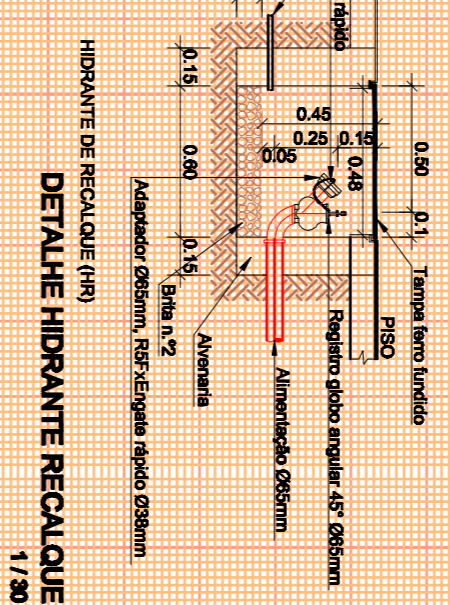

LEGENDA	
	Água
	Saneamento
	Gás
	Alimentação Elétrica
	Alarme de Incêndio
	Extintor
	Hydrante
	Central de Alarme
	Sino
	Chuva
	Strobe
	Sirene
	Falante
	Unidade de Controle
	Central de Alarme com Botão de Chamada Manual
	Central de Alarme com Botão de Chamada Manual e Strobe
	Central de Alarme com Botão de Chamada Manual e Sirene
	Central de Alarme com Botão de Chamada Manual e Falante
	Central de Alarme com Botão de Chamada Manual, Strobe e Sirene
	Central de Alarme com Botão de Chamada Manual, Strobe, Sirene e Falante
	Central de Alarme com Botão de Chamada Manual, Strobe, Sirene, Falante e Sino
	Central de Alarme com Botão de Chamada Manual, Strobe, Sirene, Falante, Sino e Chuva
	Central de Alarme com Botão de Chamada Manual, Strobe, Sirene, Falante, Sino, Chuva e Strobe
	Central de Alarme com Botão de Chamada Manual, Strobe, Sirene, Falante, Sino, Chuva, Strobe e Sirene
	Central de Alarme com Botão de Chamada Manual, Strobe, Sirene, Falante, Sino, Chuva, Strobe, Sirene e Falante
	Central de Alarme com Botão de Chamada Manual, Strobe, Sirene, Falante, Sino, Chuva, Strobe, Sirene, Falante e Sino
	Central de Alarme com Botão de Chamada Manual, Strobe, Sirene, Falante, Sino, Chuva, Strobe, Sirene, Falante, Sino e Chuva

LEGENDA 1/125

DETALHE LIGAÇÃO BOMBAS 1/20

DETALHE TAMPA HIDRANTE RECALQUE 1/20

DETALHE HIDRANTE RECALQUE 1/20

DETALHE FIXAÇÃO TUBULAÇÃO 1/20

PLANTA BAIXA - PAVIMENTO SUPERIOR 1/200

DETALHE RESERVATÓRIO 1/80