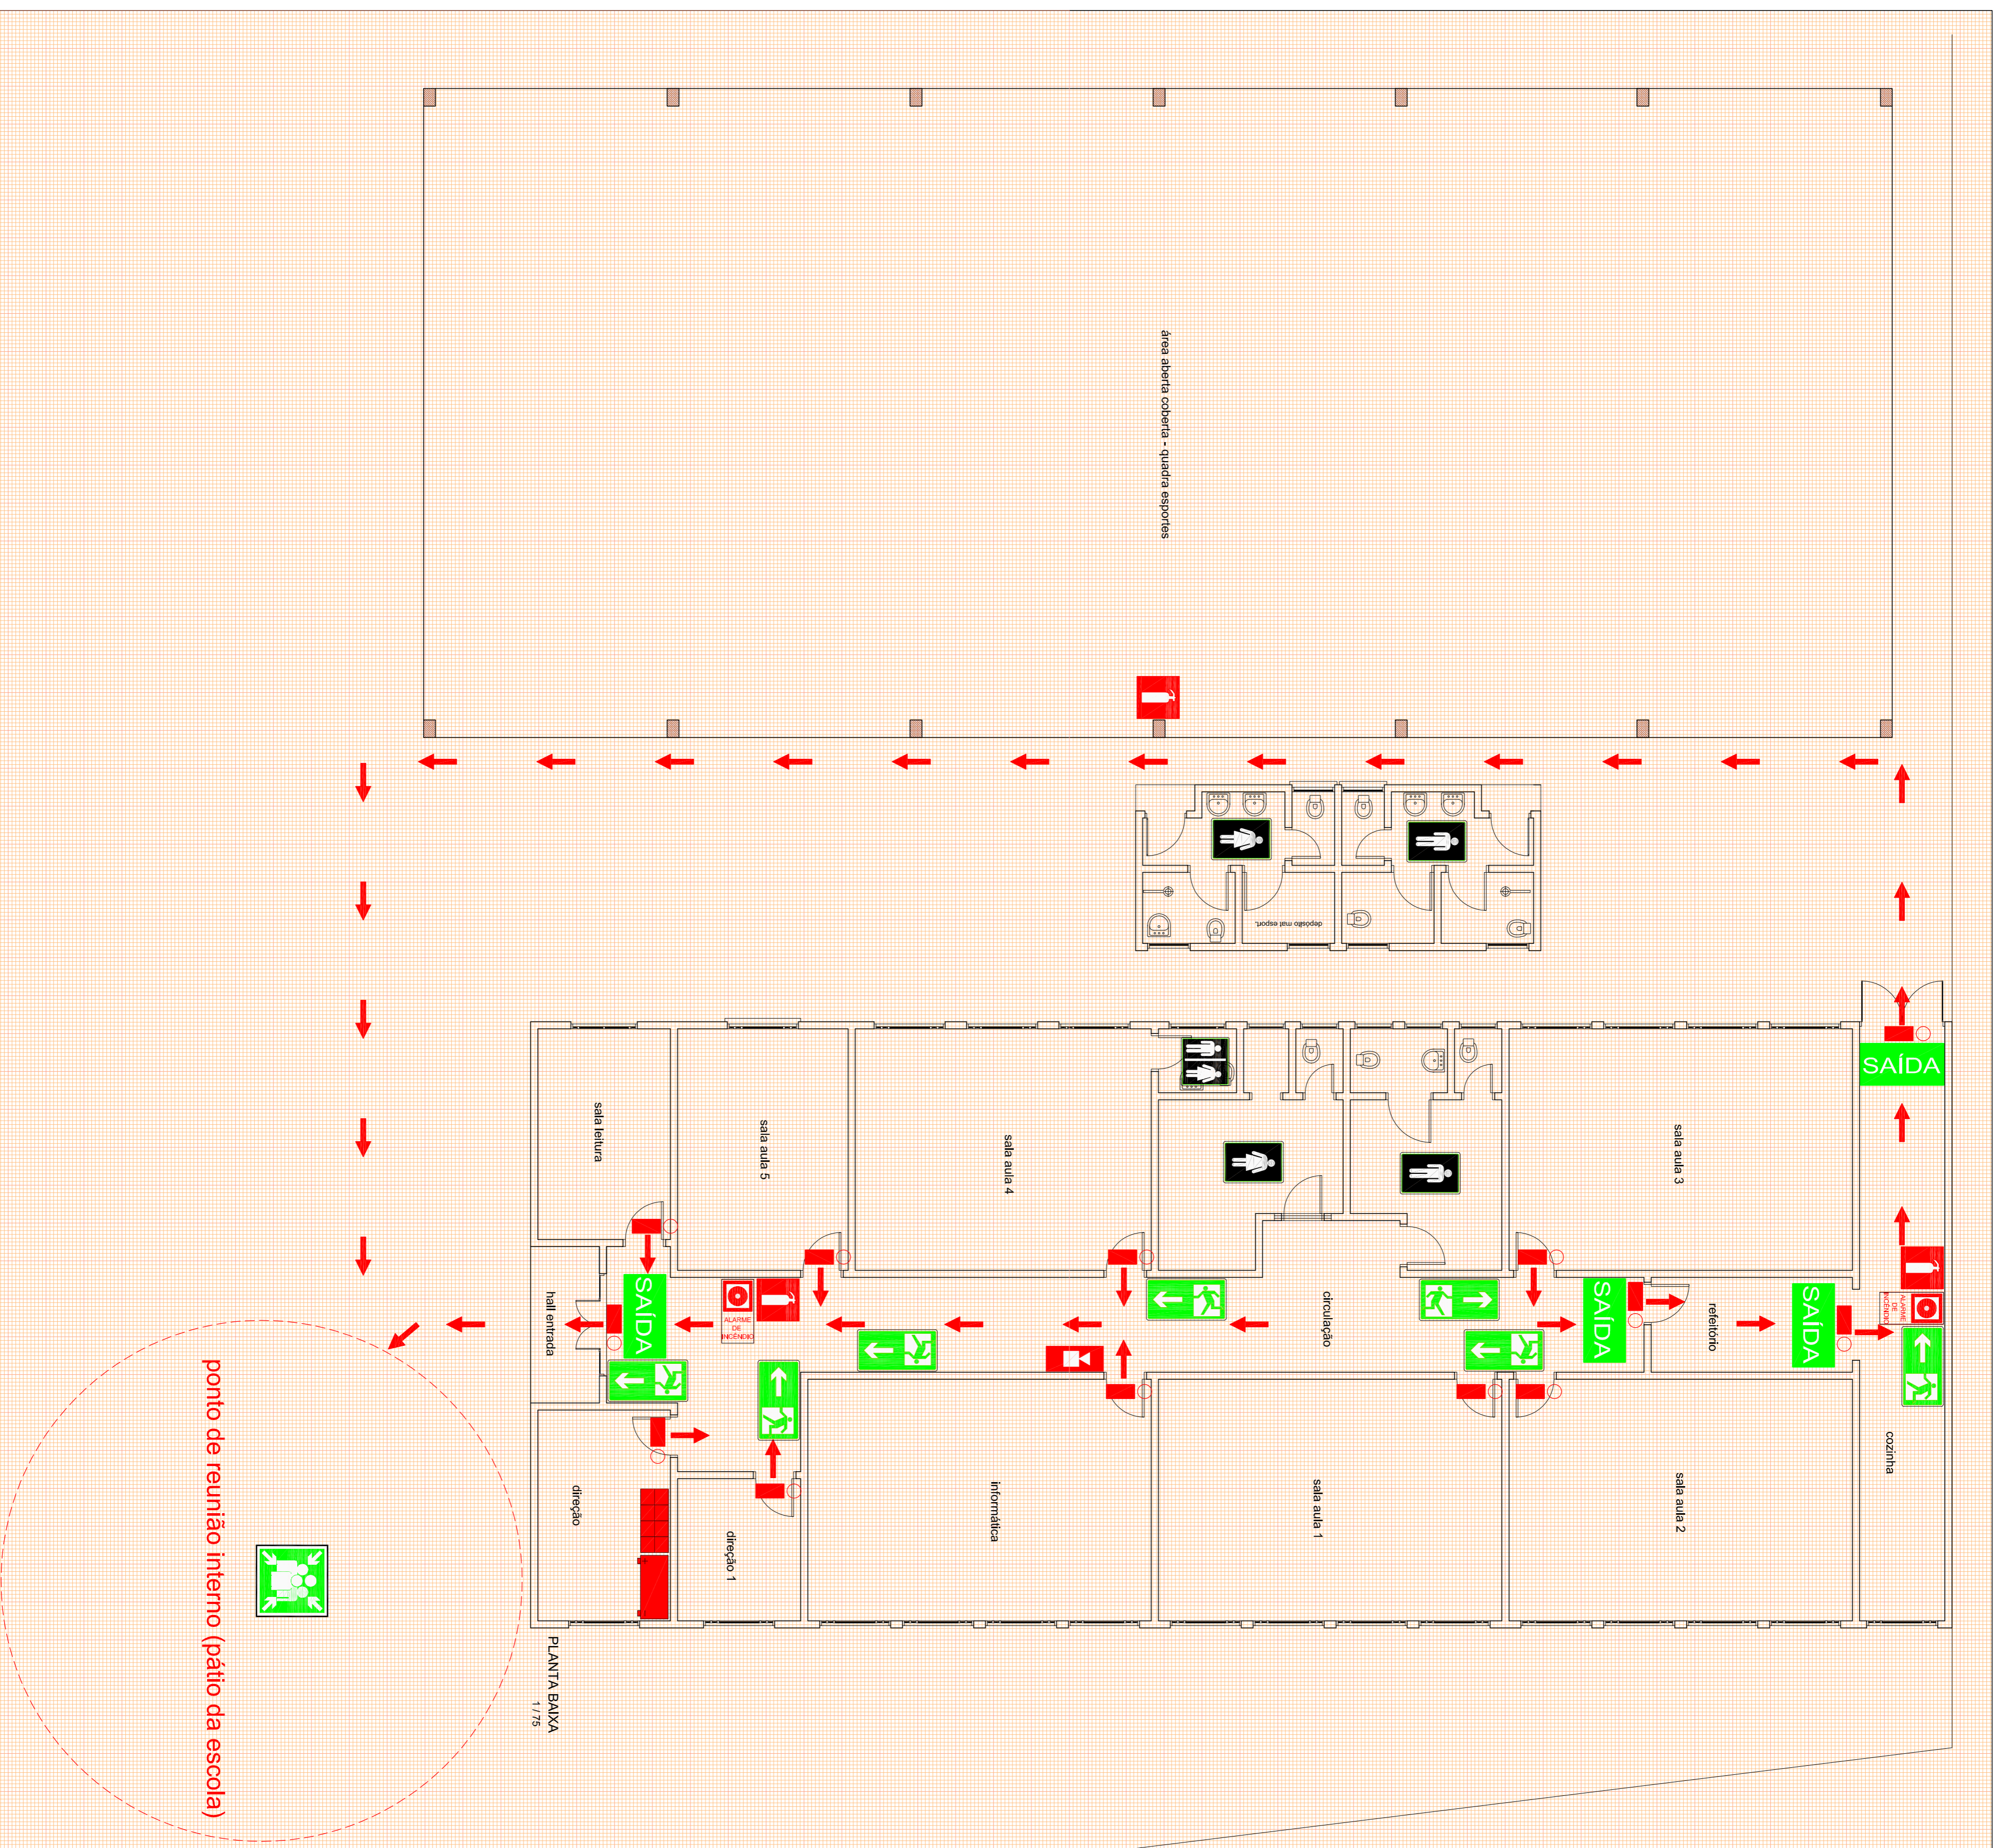

LEGENDA	
	Extinguidor de Incêndio
	Assessor Sônico
	Botão Manual de Alarme
	Luz de emergência
	Saída de emergência
	Sinalização e descendo escada
	Orientação de salvamento direita esquerda
	Ponto de Encontro
	Energizada
	W.C
	Central de Alarme
	Bateria para Central de Alarme
	Caminho de Evacuação

LEGENDA
1 / 190

ponto de reunião interno (pátio da escola)

portão
ponto de acesso para o Socorro

Proprietário	Responsável Projeto:
MUNICÍPIO DE SANTA MARIA CNPJ: 88.488.386/0001-00	Eng. Civil Edson Ribeiro Reichardt Crea/RS 48.949/D
PROJETO PROJ - PLANO EMERGENCIA LOTE 02 - 08 - EMEF RELANE GARCIA GERVINI	Área 838,62 m² Data: JUNI 2015
PLANTA BAIXA	Escala INDICADA
LEGENDA	Prancha 01 01